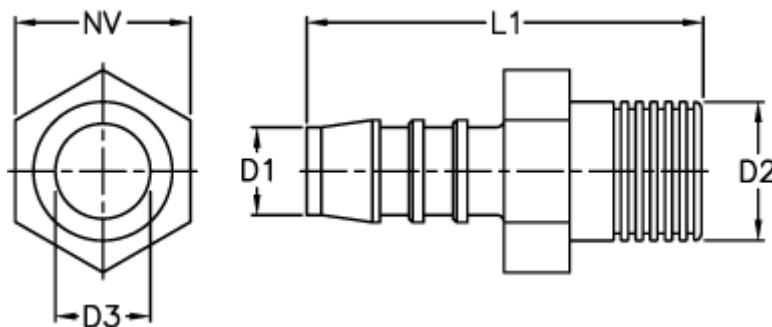

Varenummer: 027108902004

Beskrivelse: Norma slangestuds GES 4 / M8x1,25

Mål

D1 = 4

D2 = M8 x 1,25

D3 = 2.5

L1 = 27.0

NV = 10